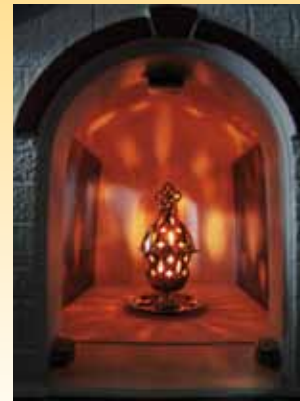

Unsere Miniaturkapellen sind aufgrund ihrer byzantinischer Architektur ein Blickfang für jeden Garten oder Balkon.

Die Kapellchen bestehen aus einer massiven Gips/Beton-Mischung.

Als Ausstattung führen wir Kreuze, Ikonen, Figuren und Kerzen.

Alle Fenster sind mit Glas verschlossen.

Die Glastüre lässt sich nach vorne öffnen.

Den Innenraum können Sie nach Ihren Vorstellungen gestalten.

Durch Kerzen wird der Innenraum herrlich beleuchtet.

Die Miniaturkapellen sind ein Ausdruck persönlicher Spiritualität