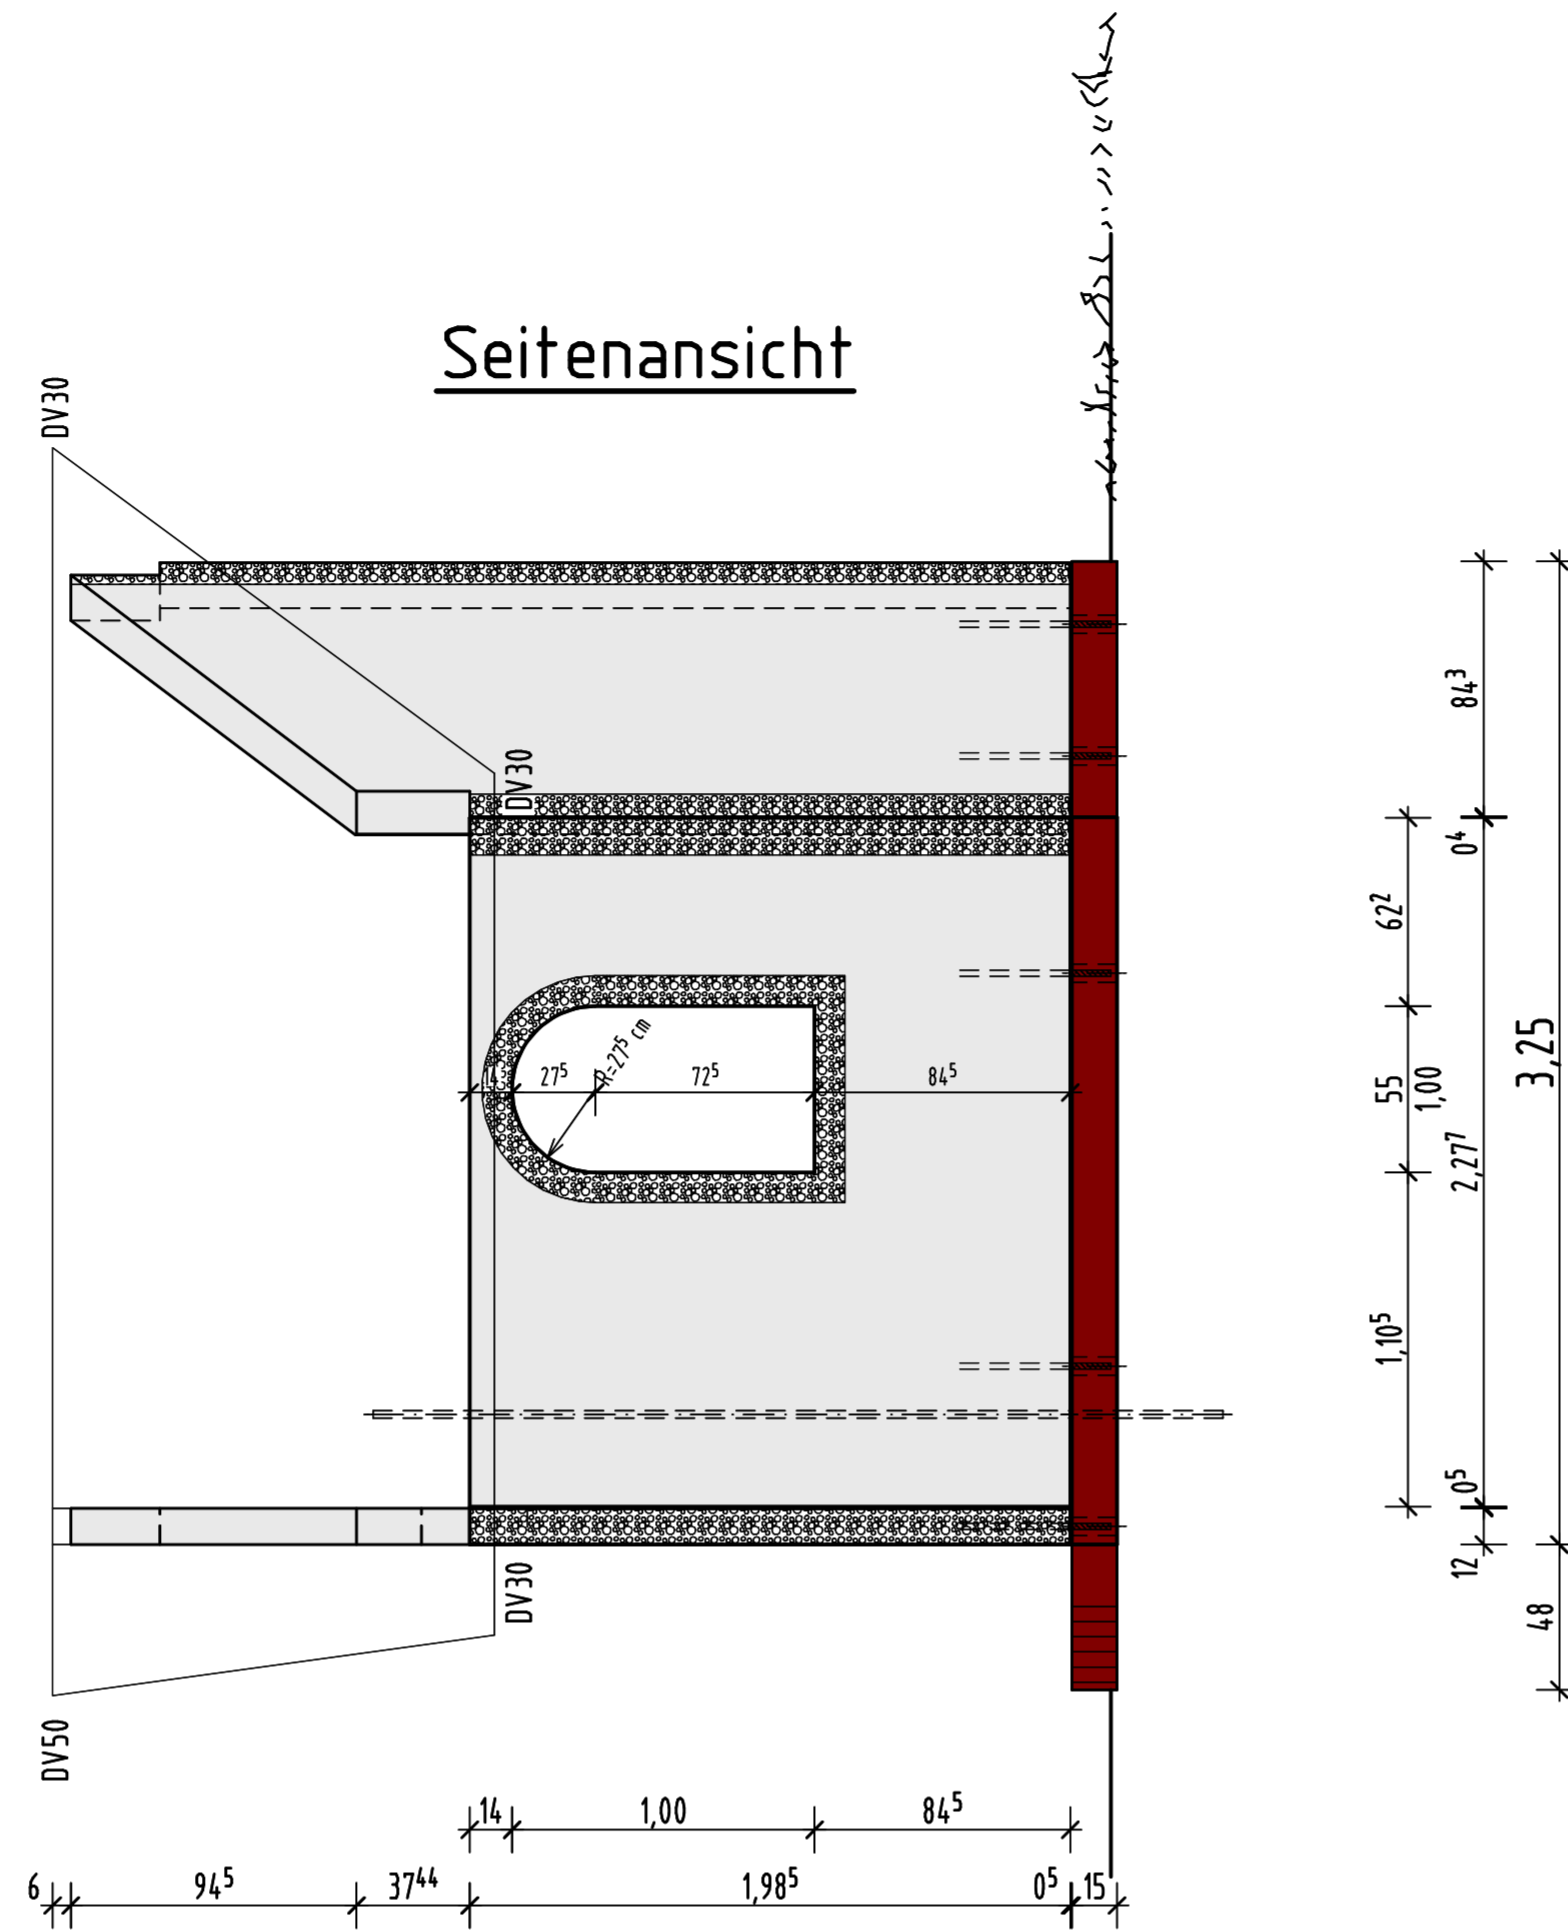

Variante I Kleine Hauskapelle

Grundriss

Seitenansicht

Struktur im Fenster-/Türbereich M 1:10

Ansicht Eingang

Schnitt

3-D-Ansicht

IREMIA – KAPELLEN
THOMAS VILLING
RICHARD-WAGNER-STRASSE 4
78564 WEHINGEN
TEL. 07426 / 912554
FAX. 07426 / 912552

Legende

	Fertigteile		Oberfläche feingewaschen
	Beton mit Einfärbung rot		Rundkies 5/8mm mit Weißzement