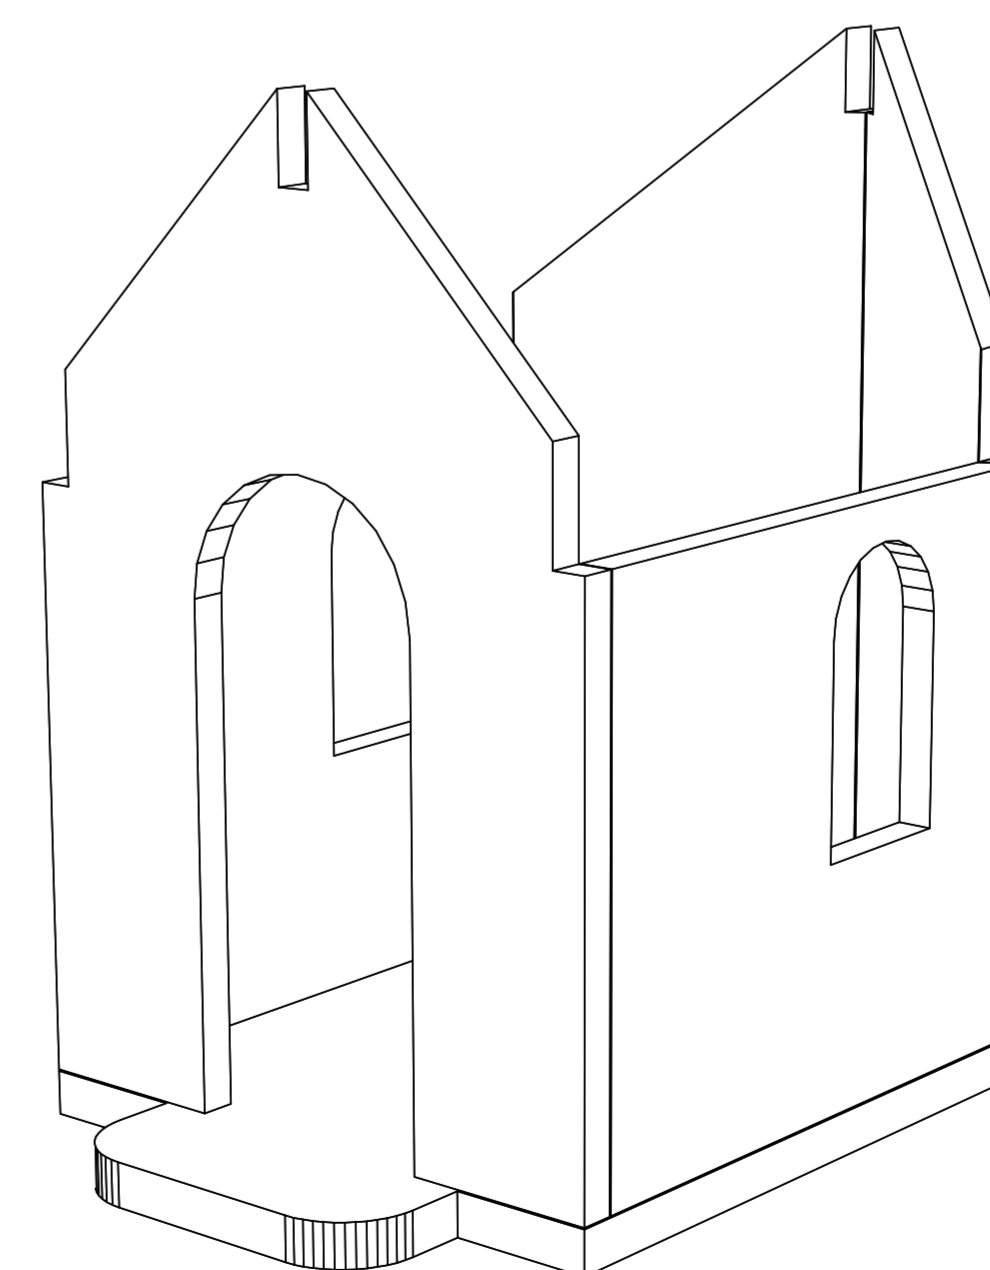

Variante I Kleine Hauskapelle

Grundriss

Seitenansicht

Struktur im Fenster-/Türbereich M 1:10

Ansicht Eingang

Schnitt

3-D-Ansicht

IREMIA – KAPELLEN
THOMAS VILLING
RICHARD-WAGNER-STRASSE 4
78564 WEHINGEN
TEL. 07426 / 912554
FAX. 07426 / 912552

Legende

	Fertigteile		Oberfläche feingewaschen
	Beton mit Einfärbung rot		Rundkies 5/8mm mit Weißzement