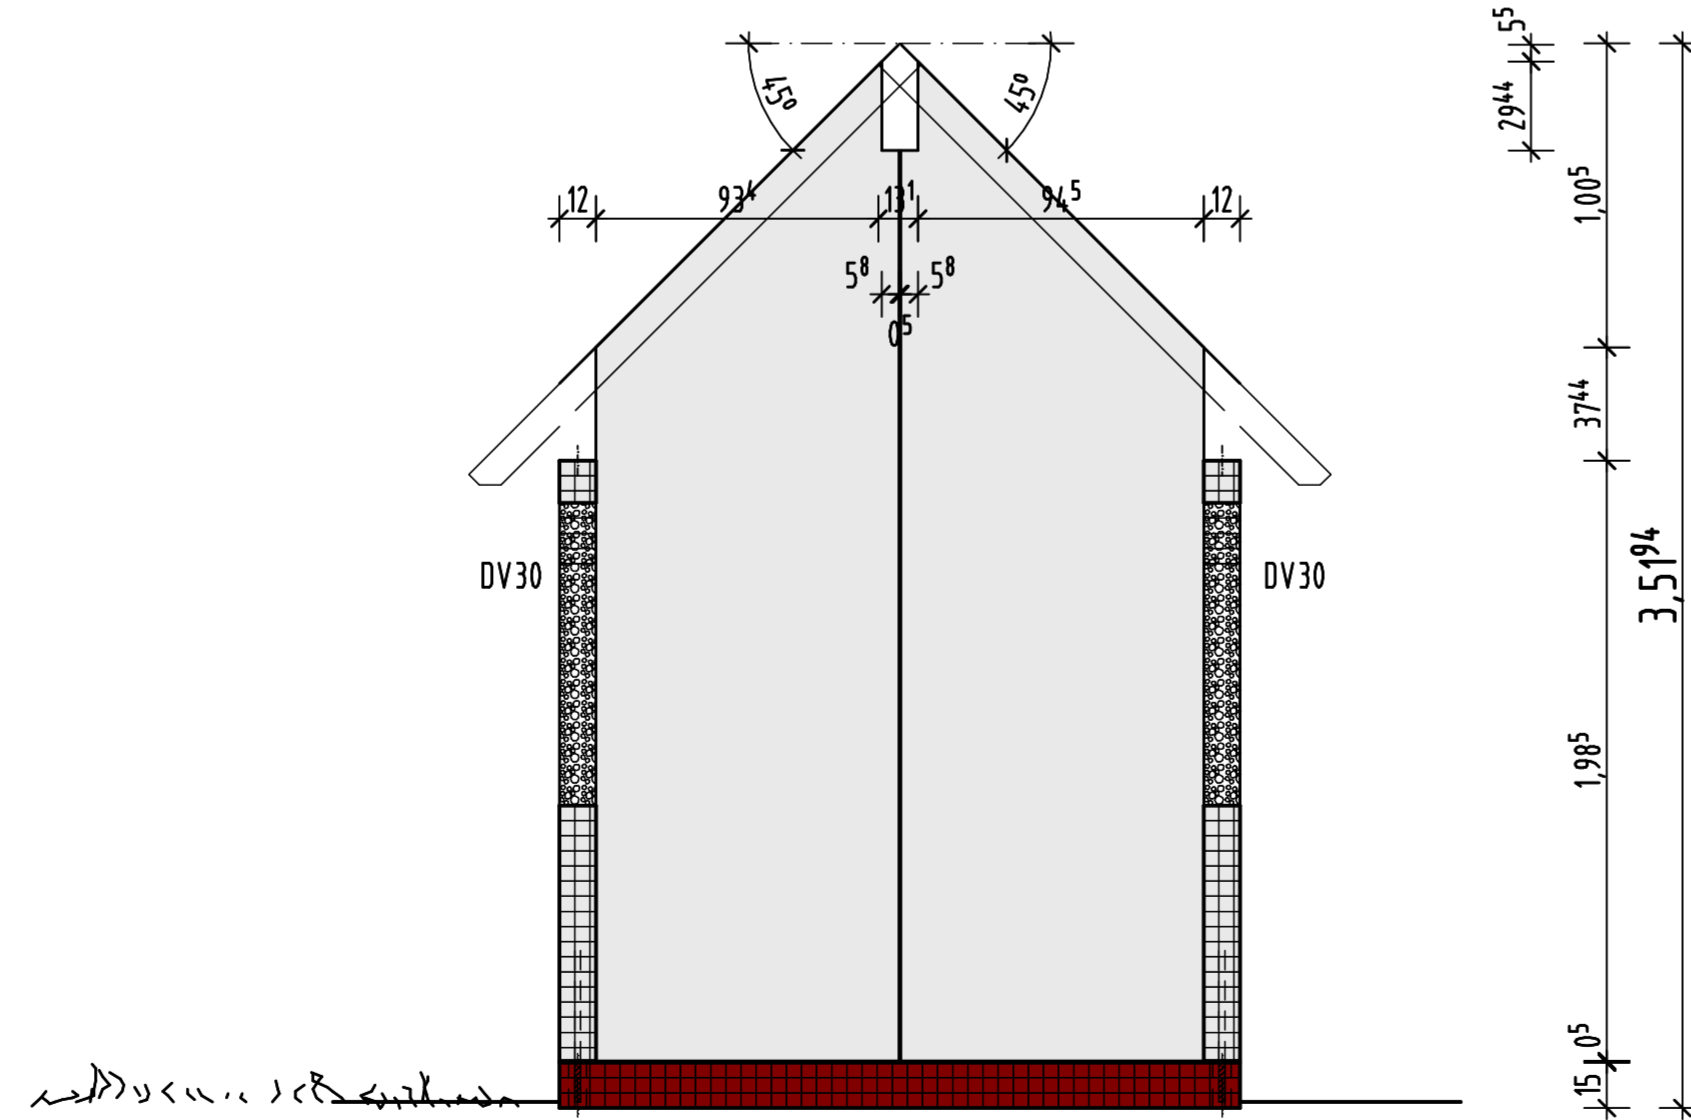

Variante I Kleine Hauskapelle

Grundriss

Seitenansicht

Struktur im Fenster-/Türbereich M 1:10

Ansicht Eingang

Schnitt

3-D-Ansicht

IREMIA – KAPELLEN
THOMAS VILLING
RICHARD-WAGNER-STRASSE 4
78564 WEHINGEN
TEL. 07426 / 912554
FAX. 07426 / 912552

Legende

	Fertigteile		Oberfläche feingewaschen
	Beton mit Einfärbung rot		Rundkies 5/8mm mit Weißzement