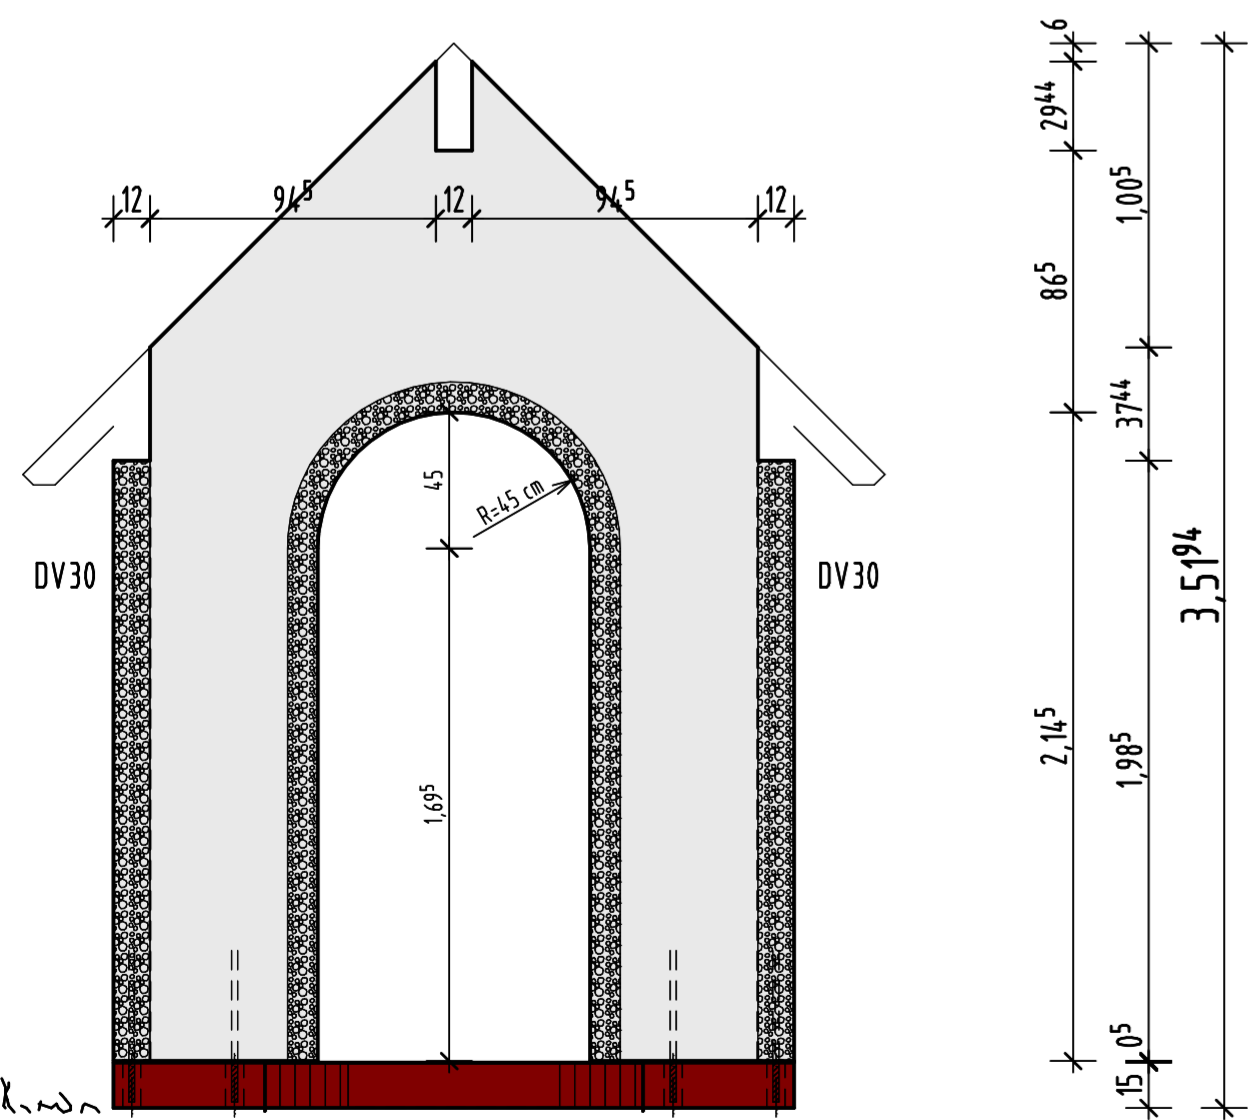

Variante I Kleine Hauskapelle

Grundriss

Seitenansicht

Struktur im Fenster-/Türbereich M 1:10

Ansicht Eingang

Schnitt

3-D-Ansicht

IREMIA – KAPELLEN
THOMAS VILLING
RICHARD-WAGNER-STRASSE 4
78564 WEHINGEN
TEL. 07426 / 912554
FAX. 07426 / 912552

Legende

	Fertigteile		Oberfläche feingewaschen
	Beton mit Einfärbung rot		Rundkies 5/8mm mit Weißzement