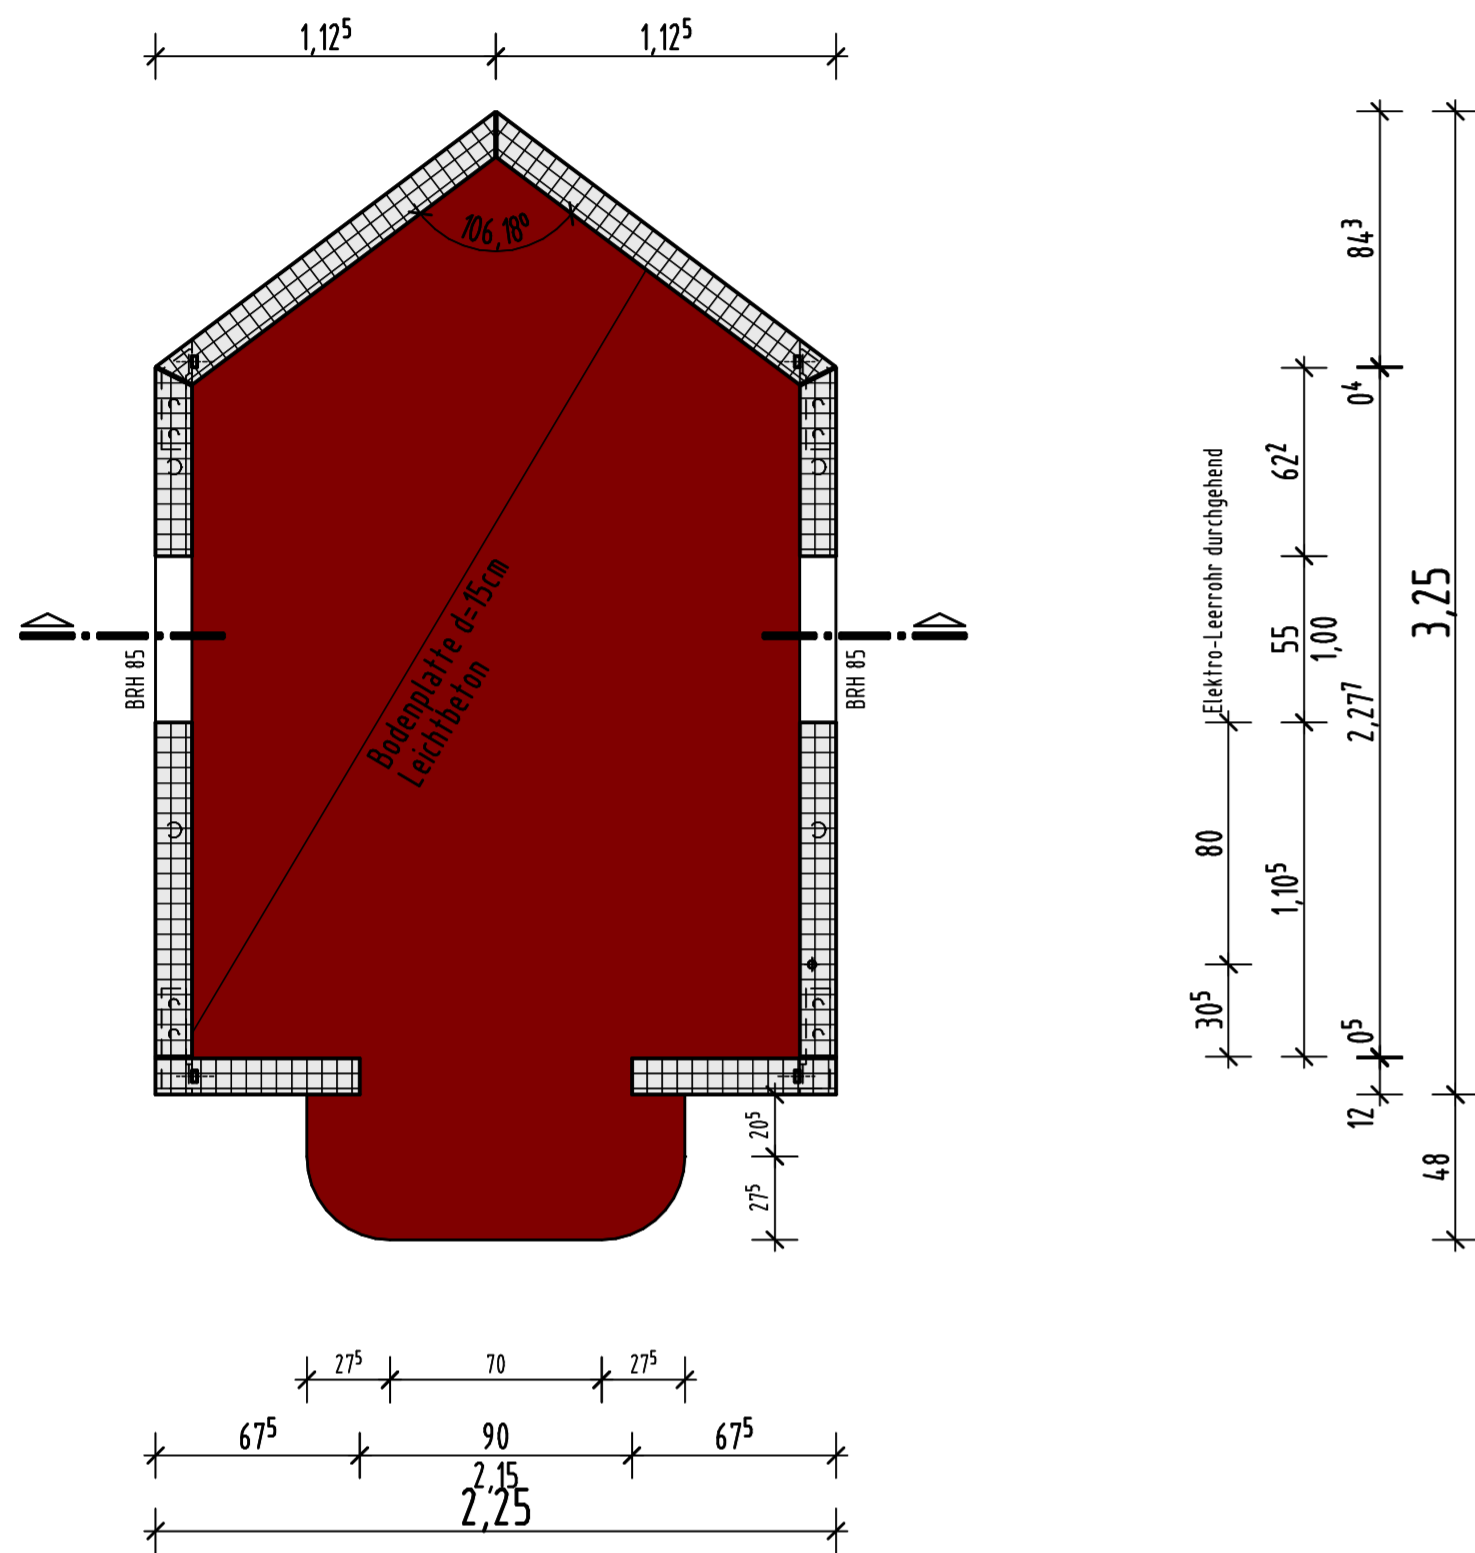

Variante I Kleine Hauskapelle

Grundriss

Seitenansicht

Struktur im Fenster-/Türbereich M 1:10

Ansicht Eingang

Schnitt

3-D-Ansicht

IREMIA – KAPELLEN
THOMAS VILLING
RICHARD-WAGNER-STRASSE 4
78564 WEHINGEN
TEL. 07426 / 912554
FAX. 07426 / 912552

Legende

	Fertigteile		Oberfläche feingewaschen
	Beton mit Einfärbung rot		Rundkies 5/8mm mit Weißzement