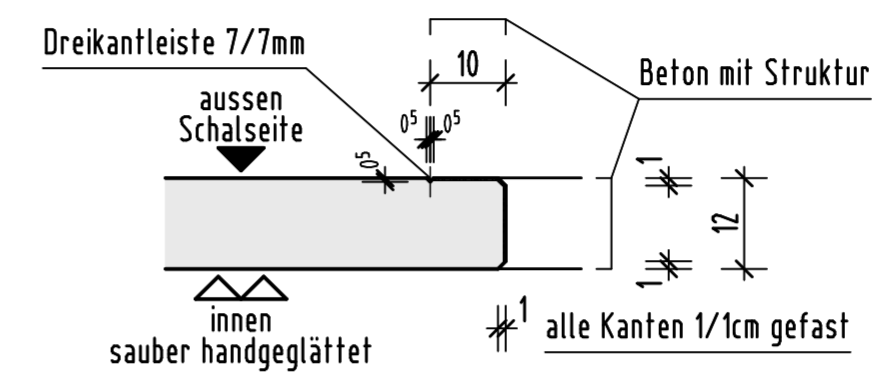

Variante I Kleine Hauskapelle

Grundriss

Seitenansicht

Struktur im Fenster-/Türbereich M 1:10

Ansicht Eingang

Schnitt

3-D-Ansicht

IREMIA – KAPELLEN
THOMAS VILLING
RICHARD-WAGNER-STRASSE 4
78564 WEHINGEN
TEL. 07426 / 912554
FAX. 07426 / 912552